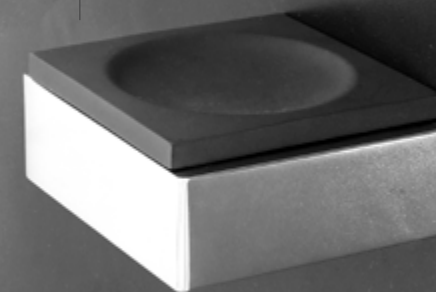

Hochwertige Materialien und einfache Handhabung sorgen dafür, dass Sie lange Freude an Ihren Produkten haben werden.

Schick. Umweltfreundlich. Banassori.

Vom Seifenspender, über den Zahnbürstenbecher, bis hin zum Toilettenpapierhalter – mit unserer banassori-Serie finden auch Sie das richtige Accessoire für Ihr Badezimmer. Alle Produkte sind zur Wandmontage geeignet und so sparen Sie nicht nur Platz, sondern können Ihre nützlichen Badhelfer überall dort montieren, wo immer Sie möchten.

Schaffen Sie sich Ihre persönlichen Wohlmomente mit unseren Design-Elementen rund um Waschtisch und WC.

Seifenspender Seifenhalter

*Dezent an der Wand montiert
oder als stilvolles Accessoire am
Waschtisch.*

Edler Glanz und starke Kanten – so steht Ihnen Ihr Seifenspender zur Seite und fügt sich elegant in die Badeeinrichtung ein.

Füllen Sie Ihre Flüssigseife in Ihren nachfüllbaren Pumpspender und reduzieren Sie Ihren Plastikmüll.

Die Kombination aus runder Ablagefläche und rechteckiger Halterung machen Ihren Seifenhalter zu einem echten Highlight. Keine Seifenrückstände mehr auf dem Waschbeckenrand – mit banassori findet alles seinen richtigen Platz. So geht Komfort in Griffnähe.