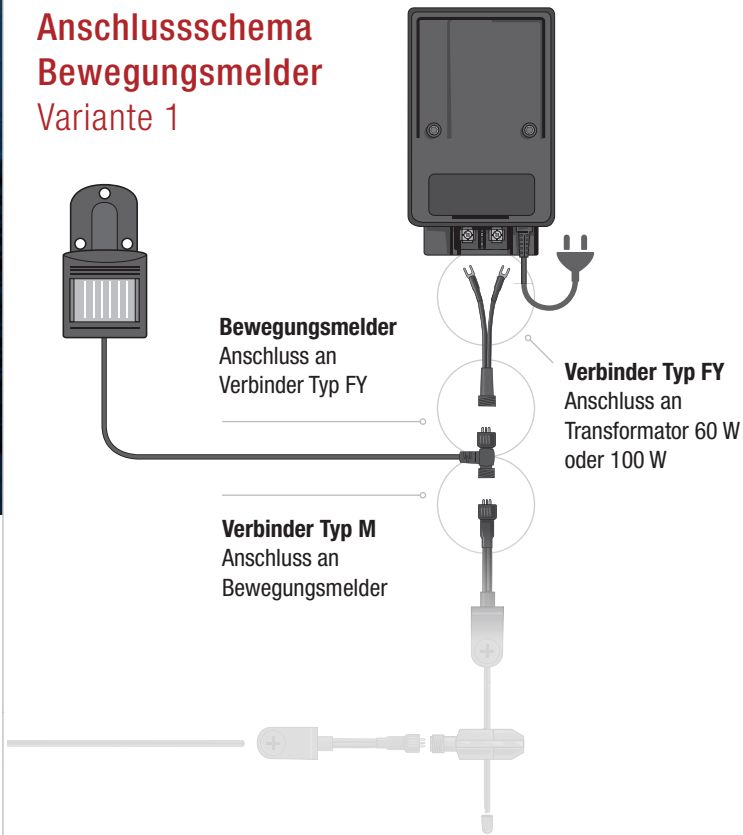

**Verbinder Typ Y**  
Anschluss zum  
Transformator  
(Art.-Nr. 290002)

**Verbinder Typ F**  
Abzweigung vom  
Hauptkabel  
(Art.-Nr. 290000)

Isolierhülse  
für Kabel-Endstück

## Anschlusschema LED-Streifen

**LED-Streifenverbinder**  
Anschluss zum Verbinder Typ F  
(Art.-Nr. 290056)

**Verbinder Typ Y**  
Anschluss zum Transformator  
(Art.-Nr. 290002)

**Verbinder Typ F**  
Abzweigung vom Hauptkabel  
(Art.-Nr. 290000)

### Anschlussschema Bewegungsmelder Variante 1