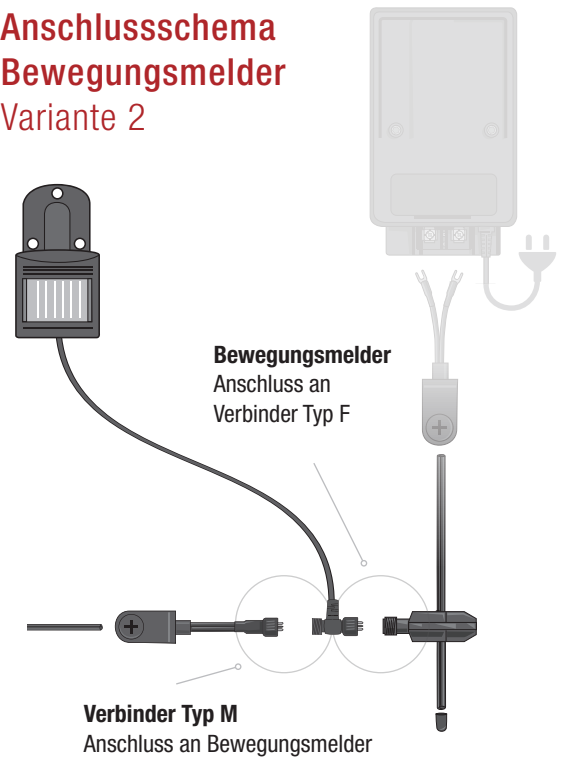

Anschlussschema Bewegungsmelder Variante 2