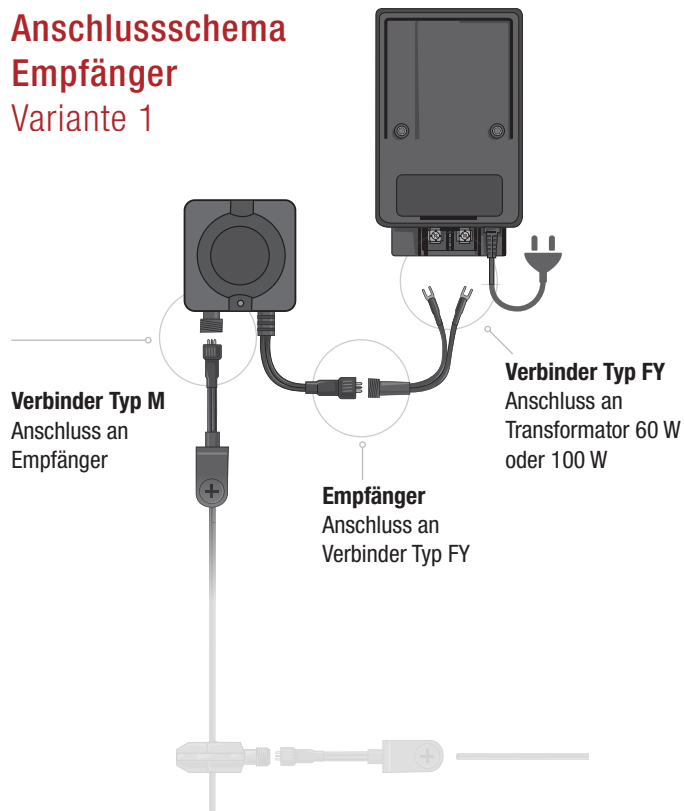

Anschlussschema Empfänger Variante 1