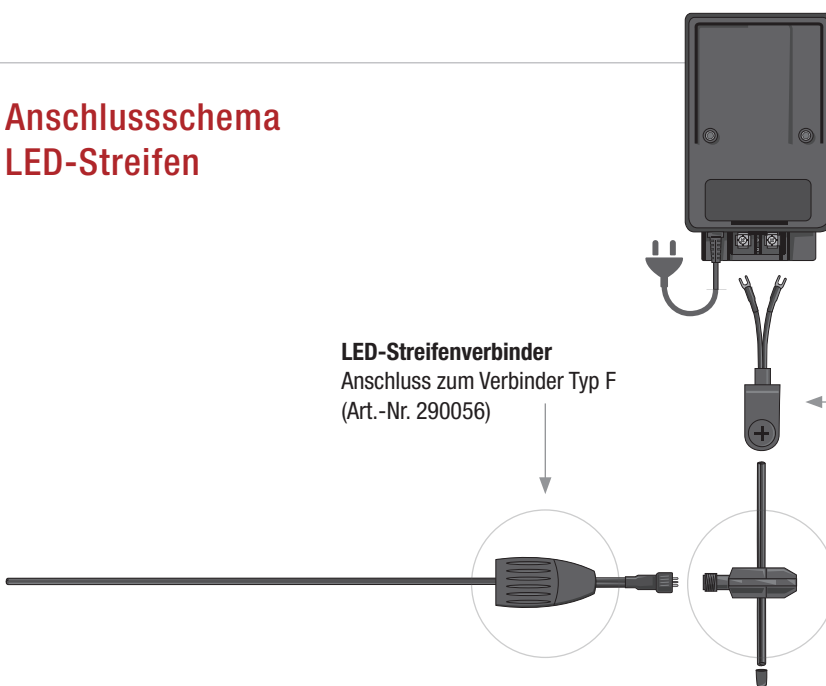

## Anschlusschema Beleuchtungssystem

60 W Transformator/ 100 W Transformator  
(Art.-Nr. 290016 / 290018)

**Verbinder Typ M**  
Anschluss zum  
Verbinder Typ F  
(Art.-Nr. 290001)

ausgewählte  
Leuchte/ Strahler

**Verbinder Typ Y**  
Anschluss zum  
Transformator  
(Art.-Nr. 290002)

**Verbinder Typ F**  
Abzweigung vom  
Hauptkabel  
(Art.-Nr. 290000)

Isolierhülse  
für Kabel-Endstück

## Anschlusschema LED-Streifen

**LED-Streifenverbinder**  
Anschluss zum Verbinder Typ F  
(Art.-Nr. 290056)

**Verbinder Typ Y**  
Anschluss zum Transformator  
(Art.-Nr. 290002)

**Verbinder Typ F**  
Abzweigung vom Hauptkabel  
(Art.-Nr. 290000)