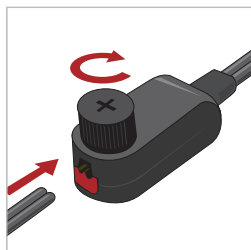

Anschlusschema Beleuchtungssystem

60 W Transformator/ 100 W Transformator
(Art.-Nr. 290016 / 290018)

Verbinder Typ M
Anschluss zum
Verbinder Typ F
(Art.-Nr. 290001)

ausgewählte
Leuchte/ Strahler

Verbinder Typ Y
Anschluss zum
Transformator
(Art.-Nr. 290002)

Verbinder Typ F
Abzweigung vom
Hauptkabel
(Art.-Nr. 290000)

Isolierhülse
für Kabel-Endstück