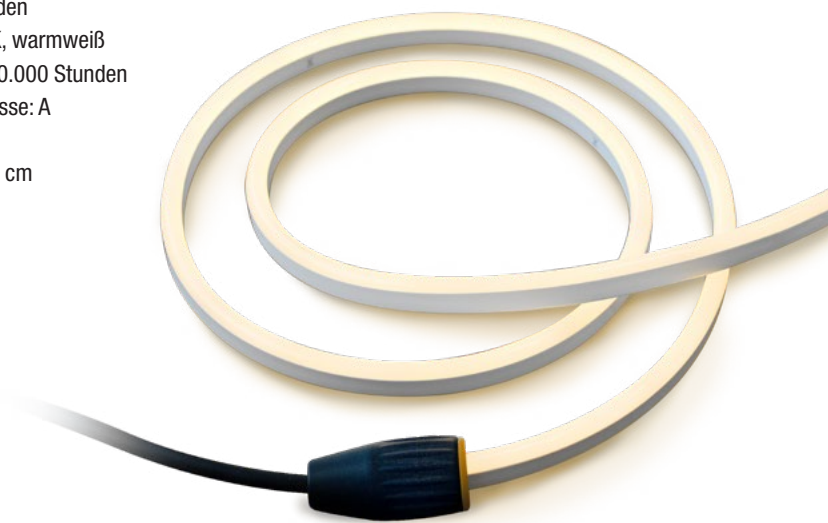

Eigenschaften:

- kann auf die gewünschte Länge zugeschnitten werden
- Lichtfarbe: 3.000 K, warmweiß
- Leuchtdauer: ca. 20.000 Stunden
- Energieeffizienzklasse: A
- Schutzart: IP67
- Trennstelle: alle 50 cm