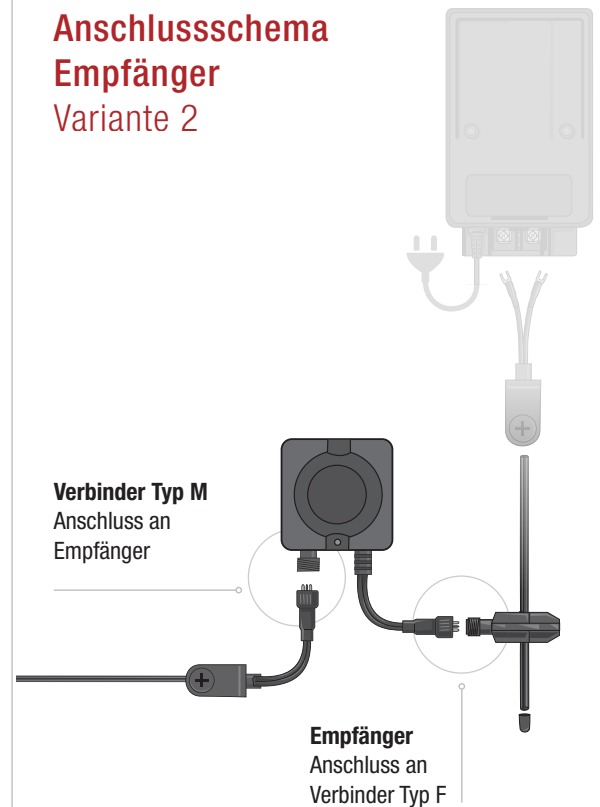

Anschlussschema Empfänger Variante 2