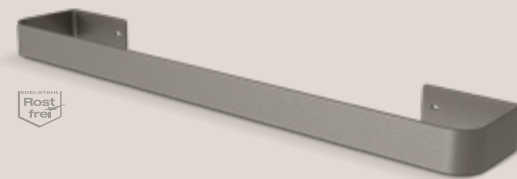

OASIS elektrischer Design-Heizkörper

Das exklusive Design dieses elektrischen Heizkörpers strahlt pure Eleganz aus! Die durchgehende Heizoberfläche – mit einem optionalen Handtuchhalter – sorgt für eine einzigartige Wärmeleistung und macht diesen Design-Heizkörper zusammen mit der modernen Optik zur perfekten Wahl. Setzen Sie auf besondere Akzente in Ihrer Wohlfühloase.

Wählen Sie zwischen diesen beiden nachrüstbaren Handtuchhaltern.