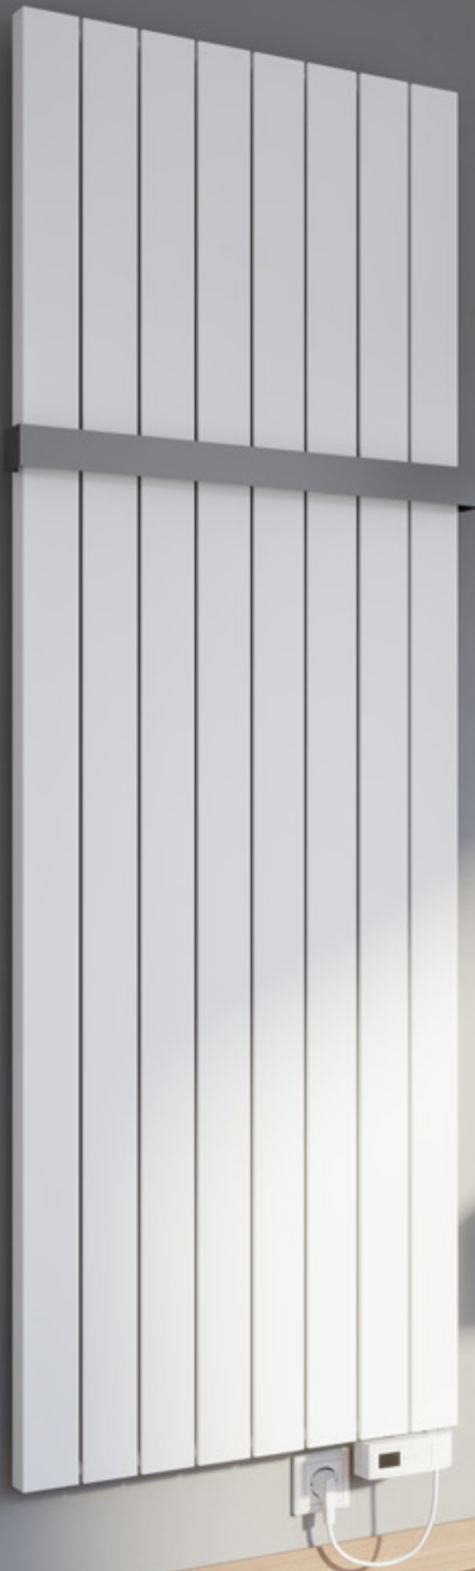

komfortables AMBIENTE

Der Handtuchbügel aus rostfreiem
Edelstahl ist nicht nur überaus
praktisch, er sorgt auch für einen
besonderen optischen Akzent.